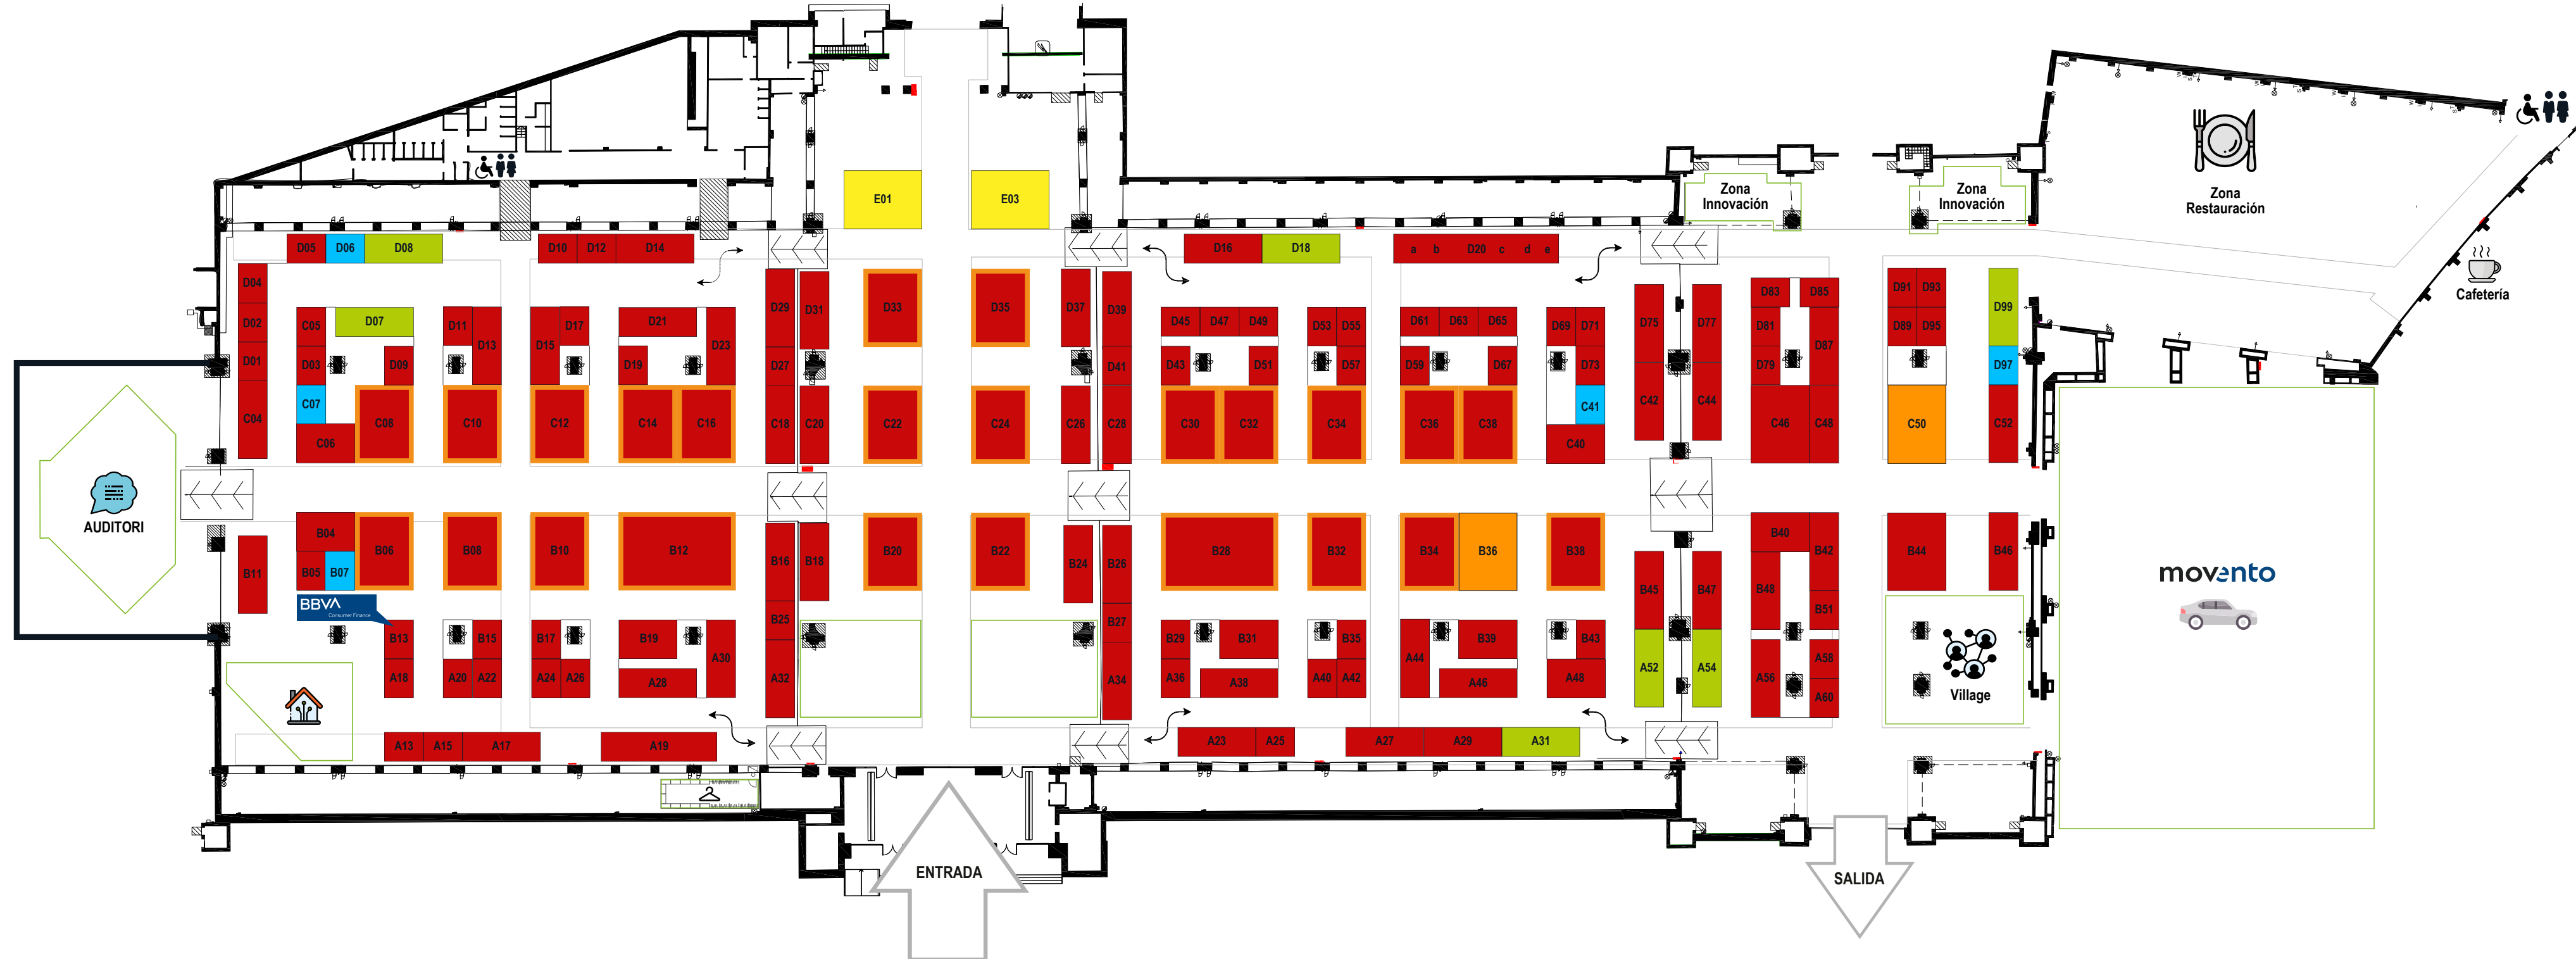

Planimetría

- STAND ORO PLUS
Espacio 8x6
- STAND ORO
Espacio 8x6
- STAND PLATA
Espacio 8x3
- STAND BRONCE
Espacio 4x3
- OCUPADO

Iniciativa de:

Organiza:

Stands reservados

A13. CHARGEVITE
A15. CELLPACK ELECTRICAL PRODUCTS
A17. TAB SPAIN
A18. TELEMATEL
A19. OFICINA TECNICA
A20. CONAIF ENERGIA
A22. ELEIA ENERGIA
A23. LEGRAND
A24. ECOVATIOS
A25. LEDME
A26. HT INSTRUMENTS
A27. VECTOR ENERGY
A28. ZENNIO
A29. JAB CATALUNYA
A30. AIC IBERICA
A31.
A32. KENO ENERGY
A33.
A34. CEMBRE
A35.
A36. LOVATO ELECTRIC
A37.
A38. AUTEL IBERICA
A39.
A40. NOUSOL
A41.
A42. AMBILAMP
A43.

D99.

Fira Barcelona

16 / 17 • OCTUBRE • 2024
Recinto • Montjuïc • Pabellón 8